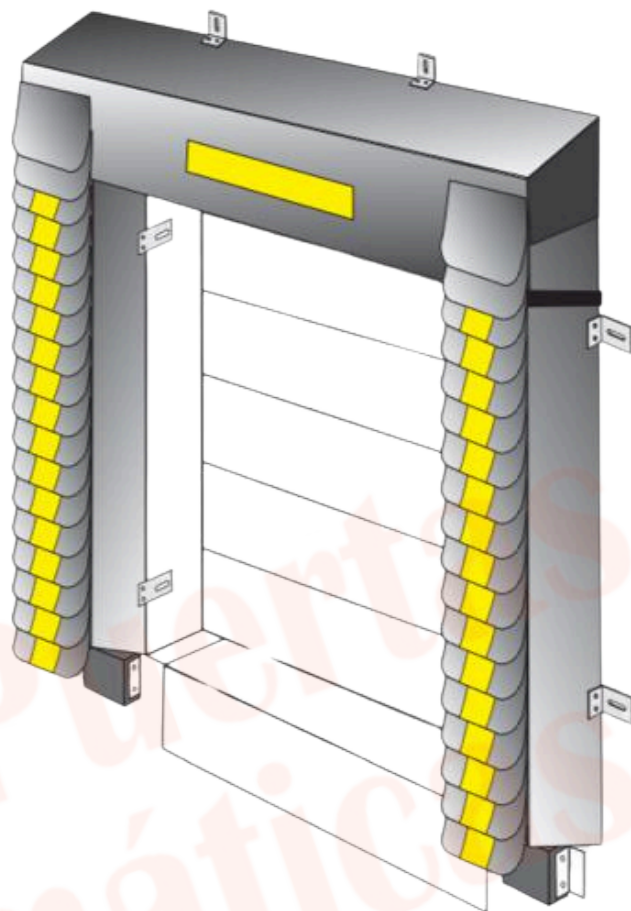

## **SELLO CABEZAL DE CORTINA IDEAL PARA ANDEN DE CARGA**

SELLO CON CABEZAL DE CORTINA: ES EL MÁS INDICADO PARA VEHICULOS CON ALTURAS VARIABLES Y ESTA DISEÑADO PARA SU USO EN PUERTAS DE 9" DE ALTURA O MAYORES

- **FABRICADO EN MEDIDAS ESPECIALES**
- **CORTINA CON CAIDA DE LARGO VARIABLE**
- **CORTINA AJUSTABLE TIPO "PULL CORD"**

## **SELLO CABEZAL SÓLIDO IDEAL PARA ANDÉN REFRIGERADO**

SELLO CON CABEZAL SÓLIDO:

ES EL MÁS INDICADO PARA PUERTAS DE 9" DE ALTURA O MENORES.

PARA VEHICULOS CON ALTURA UNIFORME

PROVEE UN SELLADO EXCELENTE EN AMBIENTES REFRIGERADOS