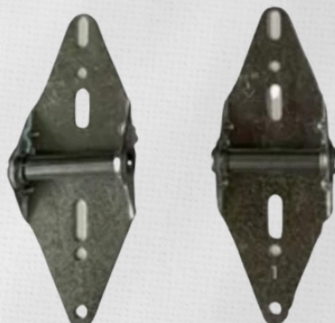

## PUERTA SECCIONAL LINEA DE COLORES ESPECIALES

COLOR  
NEGRO 3D

PREGUNTA POR  
DISPONIBILIDAD Y  
MODELOS

## PUERTA SECCIONAL LINEA DE COLORES ESPECIALES

COLOR  
GRIS

PREGUNTA POR  
DISPONIBILIDAD Y  
MODELOS

# VENTA DE ACCESORIOS

CAJA DE  
HERRAJES

VISAGRA

RODAJA  
CORTA

POLEA

PASADOR

SOPORTE  
BANDERA

VUELTAS  
RÁPIDAS