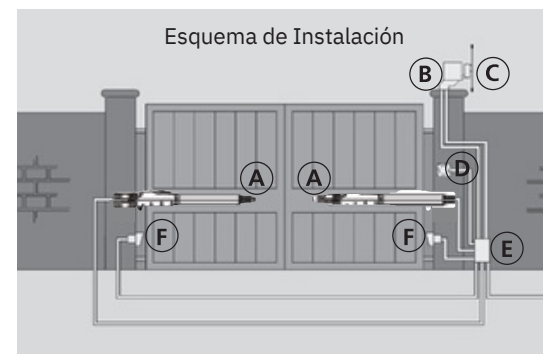

Cerebro PC170

Receptor incluido Frecuencia 433 Mhz codico rolante Memoria para 50 transmisores Sistema de desaceleración a la apertura y cierre Ajuste de cierre automático Programación de 1 ó 2 pistones.