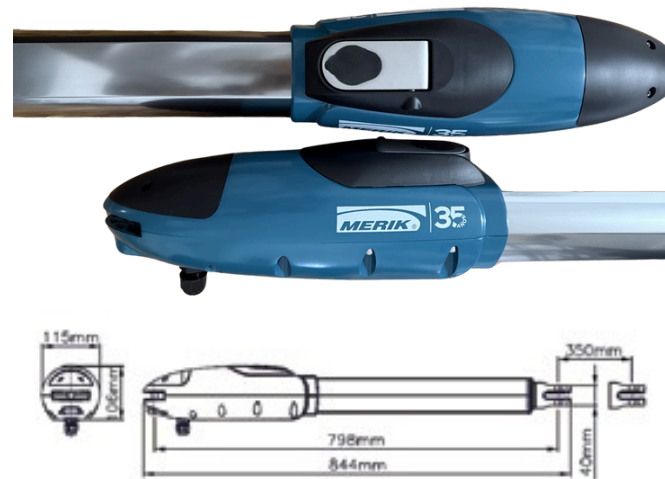

ABRE REJAS ABATIBLE

Puertas
Automáticas
y algo más...

230 PLUS

Calidad, rendimiento y Seguridad a un mínimo costo

El modelo Merik 230 Plus está diseñado para abrir y cerrar rejas abatibles de hasta 250 kg. de peso por hoja, con medidas de hasta 2.5m. cada una.

Con Merik es posible

33-15-99-65-41
33-17-25-53-24

Abre rejas abatible 230Plus

Contenido del Kit

Manual de programación e instalación, 2 juegos Herrajes, 2 pistones Merik 230 plus 2 transmisores 1 Cerebro PC 170 10 Mts. De cable de conexión para pistones Baterías de respaldo. Sistema de desbloqueo manual

Calidad, rendimiento y Seguridad a un mínimo costo

El modelo Merik 230 Plus está diseñado para abrir y cerrar rejas abatibles de hasta 250 kg. de peso por hoja, con medidas de hasta 2.5m. cada una. Se coloca asegurándose a la puerta o reja con unos soportes. La colocación depende de las dimensiones y el diseño de la puerta. El abrepuertas es colocado en cada hoja del lado interior de la casa en posición para abatir hacia dentro o hacia fuera. Fabricado con una batería de respaldo en caso de ausencia de energía eléctrica.

- A Abre rejas abatibles 230 Plus
- B Lámpara de señalamiento
- C Antena Receptora
- D Switch de llave
- E Control maestro
- F Foceludas

Especificaciones técnicas

Características	Merik 230 Plus	Unidad
Alimentación de entrada	120	v
Alimentación de funcionamiento	24	Vdc
Tamaño de vástago	40	cm
Tamaño de hojas	2.5	m
Fuerza de empuje	2500 a 3000	N
Peso de hojas	250	Kg
Temperatura de trabajo	-20 a 50	°C
Uso	Residencial	-
Grado de protección	44	IP